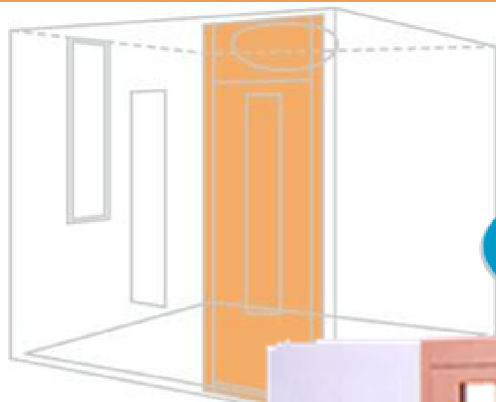

理想の環境実現。音の相談会開催中

使用楽器の大きさや用途にあわせてサイズもご用意しております。オーダーなら理想の環境を実現。

ユニットタイプ・セミオーダー・オーダータイプ以外にも防音リフォームも承ります。ナサールはご要望に合うよう、各種ご用意しております。詳しくはご相談ください。

ピアノやヴァイオリンなどのクラシック楽器の他、エレキギターなどの軽音楽楽器にも対応。プライベートスタジオにも最適です。

アナウンサールームやオーディオルームなど多種多様に対応。業務用・研究用にもオーダー可能です。